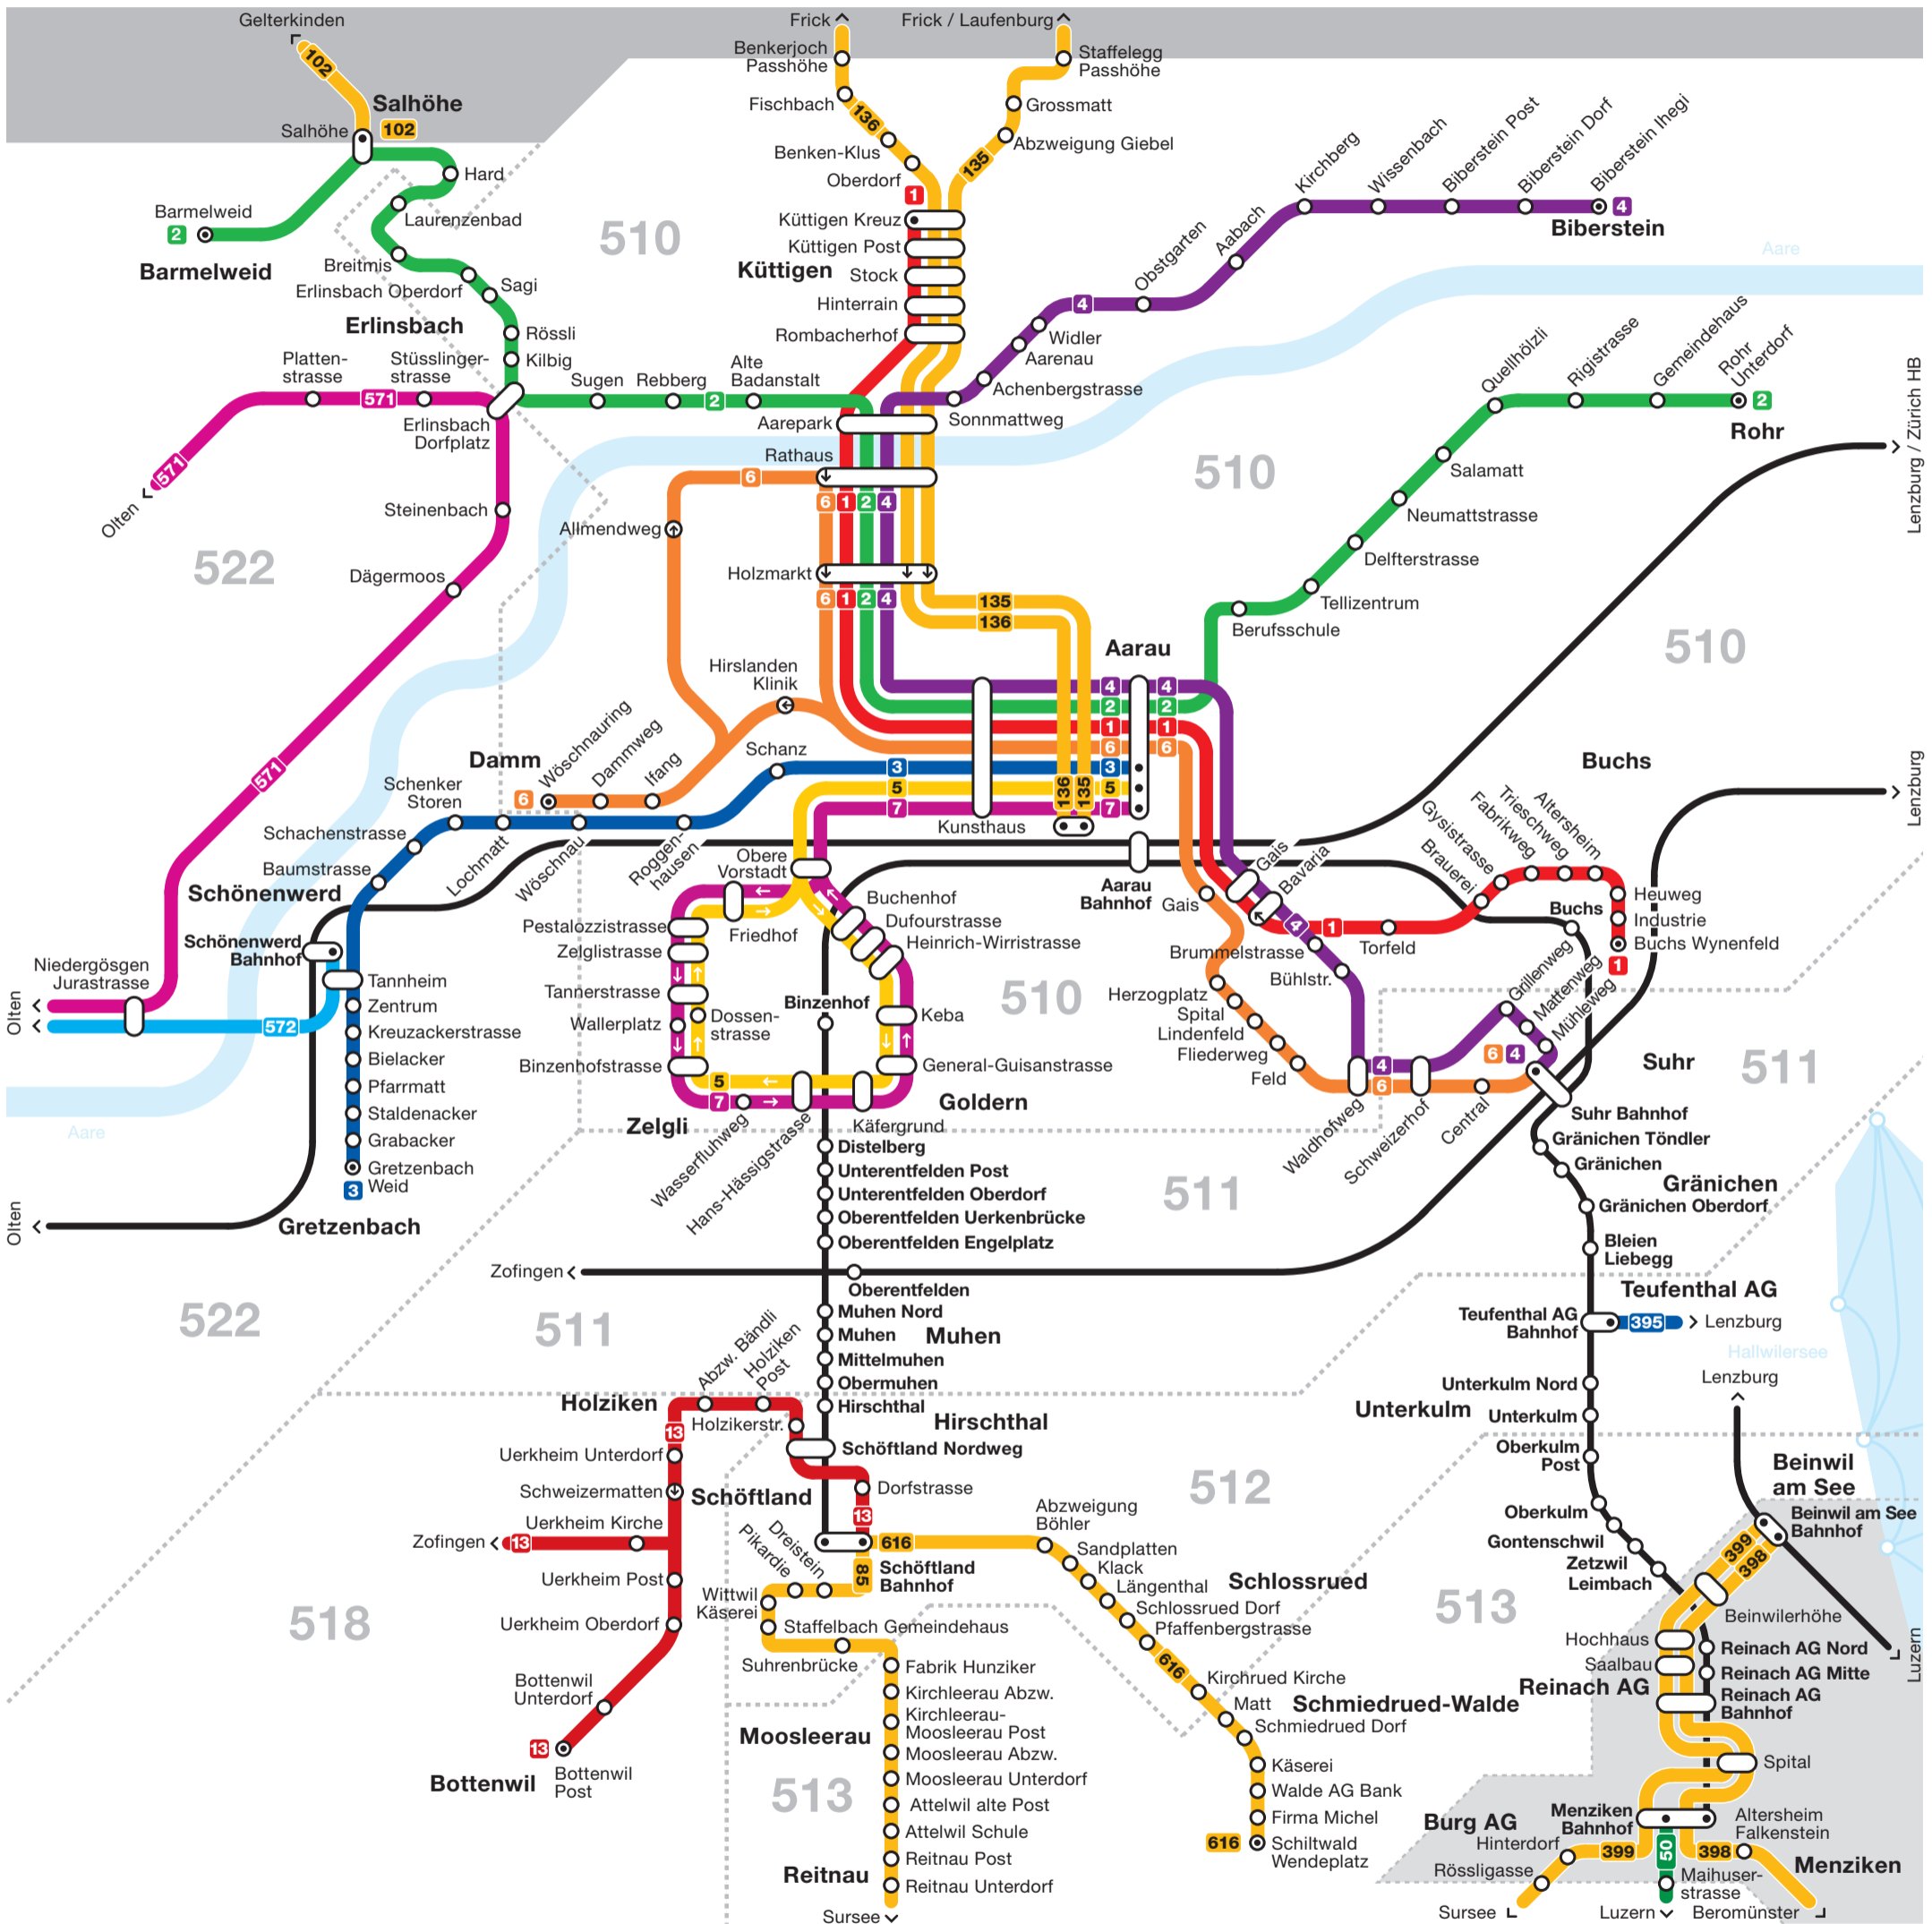

Netzplan Region Aarau

- Tarifverbund A-Welle
 - Tarifverbunde A-Welle und Passepartout
 - Tarifverbund Nordwestschweiz (TNW)
 - 510 Tarifzonen A-Welle
-
- 1 Busse
 - Bahnen
 - Haltestelle in beide Richtungen
 - ↑ Haltestelle in eine Fahrtrichtung
 - Endhaltestelle